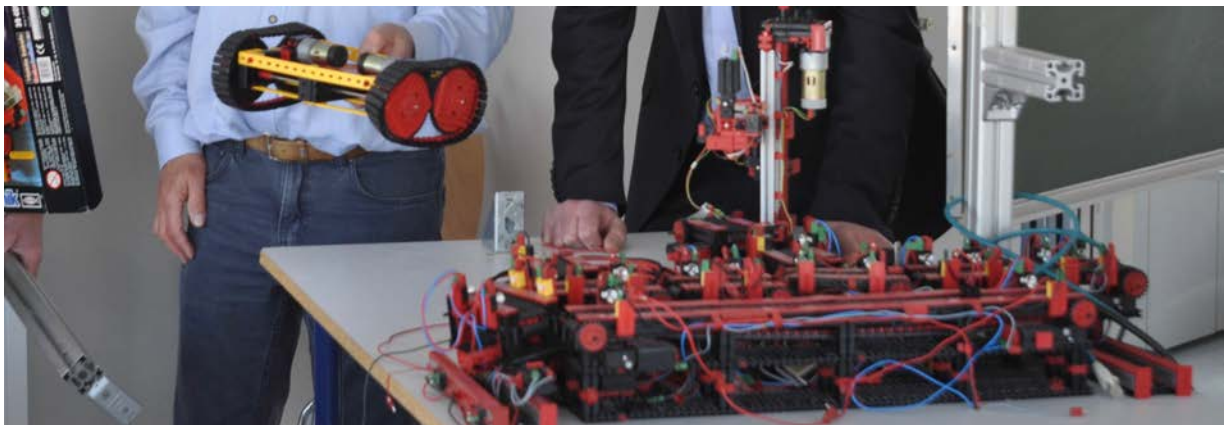

SFZ Bad Saulgau
Klösterle 1a
88348 Bad Saulgau

Roboterplattform 4.0

(Kurs.Nr. 16 2016-17)

Seit einiger Zeit entwickelt ein Team aus sechs Jugendlichen des SFZ Roboterplattformen für den Einsatz in der Industrie und der Landwirtschaft, die autonom fahren und sich gegenseitig beeinflussen. In diesem Jahr sollen die Roboter nicht nur berechnet sondern tatsächlich auch gebaut werden. Hier gibt es noch Plätze für Schülerinnen und Schüler mit Lust auf Hardware und Elektronik. Eine Möglichkeit zum Einstieg für Jugendliche, die schon ein bisschen Erfahrung haben und Lust auf eine fantastische, spannende Aufgabe.